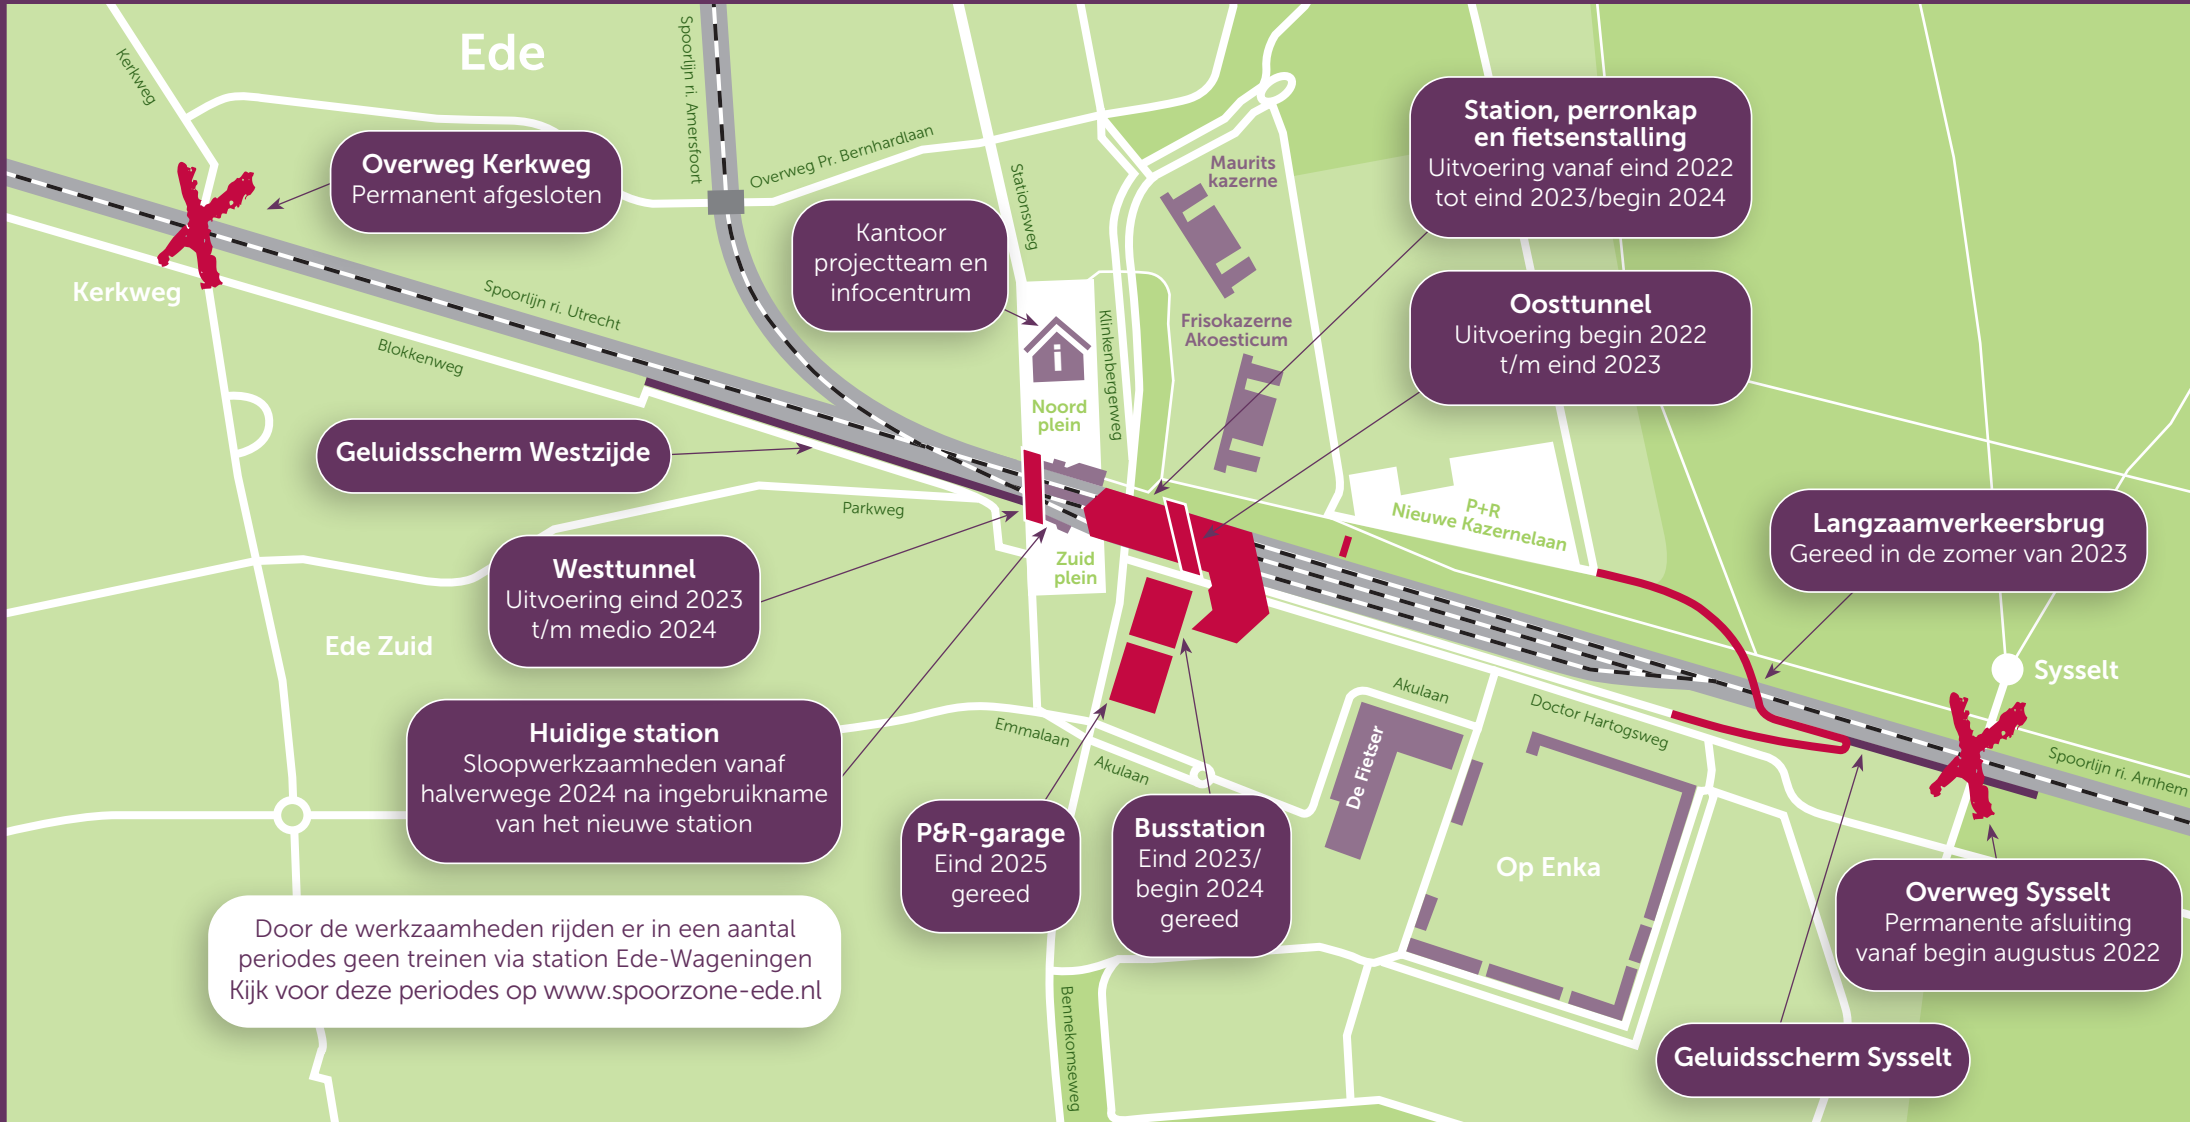

Planning bouw nieuwe station Ede-Wageningen

Door de werkzaamheden rijden er in een aantal periodes geen treinen via station Ede-Wageningen. Kijk voor deze periodes op www.spoorzone-ede.nl